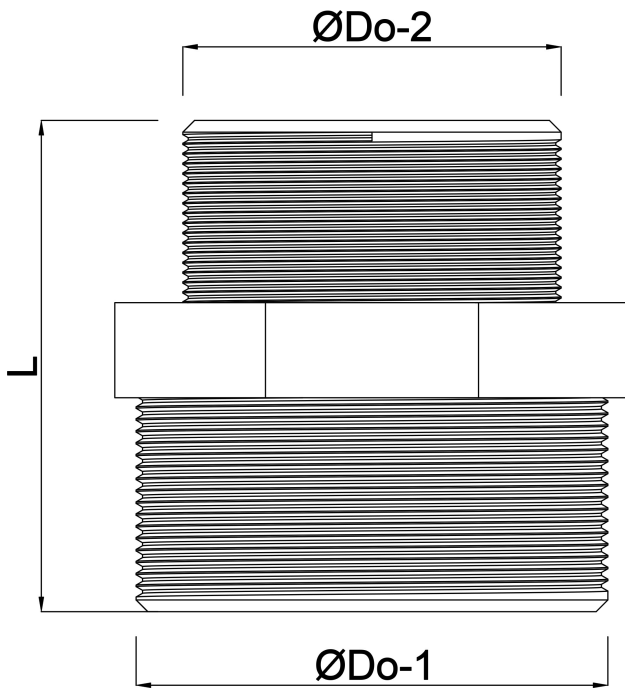

Profec Nr. 245 Verloopnippel
RVS 316 1" x 3/4" buitendraad
16bar (0080121)

TECHNISCHE SPECIFICATIES

Materiaal RVS 316

Verbinding buitendraad

DIN Norm DIN 2999

Fitting nr. Nr. 245

Werkdruk 16 bar

Max. temp. 100 °C

Maat 1" x 3/4"

AFMETINGEN

F-1 18.3 mm

F-2 16.6 mm

K-1 35.2 mm

L 41.9 mm

ØDo-1 1 "

ØDo-2 3/4 "