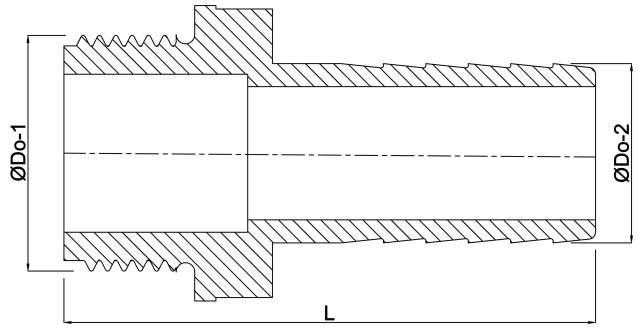

**Slangtule PP 1/2" x 20 mm  
buitendraad x slangtule 6bar  
grijs (0330175)**

# TECHNISCHE SPECIFICATIES

Kleur	grijs
Materiaal	PP
Verbinding	buitendraad x slangtule
Werkdruk	6 bar
Max. temp.	80 °C
Maat	1/2" x 20 mm
Sleutelmaat	22

# AFMETINGEN

F-1	14.5 mm
L	64 mm
Lq-2	26 mm
ØDi-1	14 mm
ØDi-2	13 mm
ØDo-1	1/2 "
ØDo-2	20 mm

**Gegenerereerd op datum: 23-05-2026**

<http://www.bosta.com>