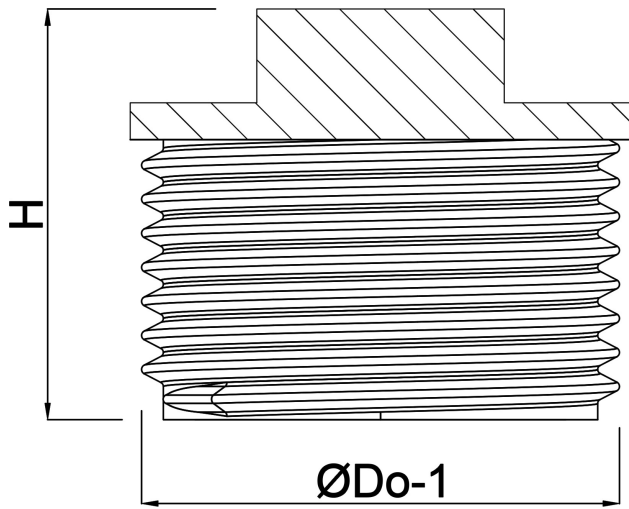

**Profec Nr. 290 Plug gietijzer
gegalvaniseerd 1 1/2"
buitendraad 25bar DVGW
(1029008)**

TECHNISCHE SPECIFICATIES

Materiaal	gietijzer
Oppervlaktebehandeling	gegalvaniseerd
Keurmerk	DVGW
Verbinding	buitendraad
Fitting nr.	Nr. 290
Temperatuurbereik	-20°C - 120°C
Werkdruk	25 bar
Maat	1 1/2"

AFMETINGEN

F-1	17 mm
H	41 mm
ØDo-1	1 1/2 "

Gegenereerd op datum: 24-05-2026

<http://www.bosta.com>