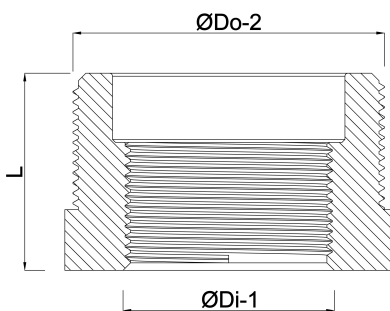

**Profec Nr. 241 Verloopring RVS
316 2" x 3/4" buitendraad x
binnendraad 16bar (0080372)**

TECHNISCHE SPECIFICATIES

Materiaal	RVS 316
Verbinding	buitendraad x binnendraad
Fitting nr.	Nr. 241
Werkdruk	16 bar
Max. temp.	100 °C
Maat	2" x 3/4"

AFMETINGEN

F-1	25 mm
K-1	62 mm
L	32 mm
ØDi-1	3/4 "
ØDo-1	2 "

Gegenerereerd op datum: 13-03-2026

<http://www.bosta.com>