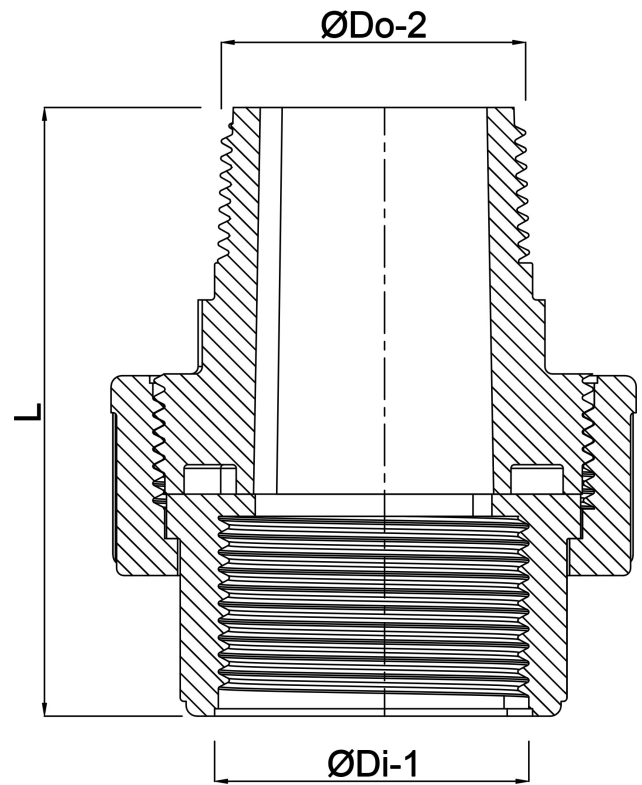

# Profec Koppeling PVC-U 1/2" binnendraad x buitendraad 10bar grijs (0100100)

# TECHNISCHE SPECIFICATIES

Kleur	grijs
Materiaal	PVC-U
Verbinding	binnendraad x buitendraad
Werkdruk	10 bar
Maat	1/2"

# AFMETINGEN

Do-n	40 mm
Hi-1	20 mm
L	59 mm
Lb	39 mm
ØDi-1	1/2 "
ØDo-2	1/2 "

**Gegenerereerd op datum: 22-05-2026**

<http://www.bosta.com>