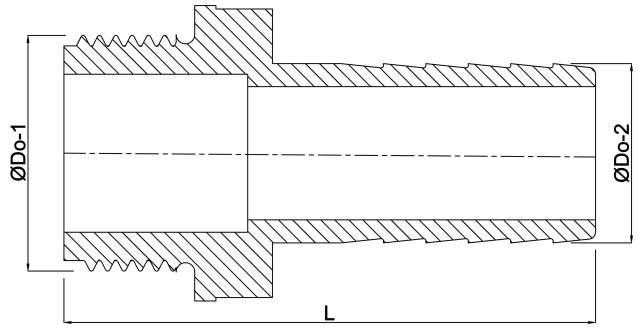

**Slangtule PP 3/4" x 13 mm
buitendraad x slangtule 6bar
grijs (0330177)**

TECHNISCHE SPECIFICATIES

| | |
|-------------|-------------------------|
| Kleur | grijs |
| Materiaal | PP |
| Verbinding | buitendraad x slangtule |
| Werkdruk | 6 bar |
| Max. temp. | 80 °C |
| Maat | 3/4" x 13 mm |
| Sleutelmaat | 27 |

AFMETINGEN

| | |
|-------|---------|
| F-1 | 16 mm |
| L | 58.5 mm |
| Lq-2 | 26 mm |
| ØDi-1 | 18 mm |
| ØDi-2 | 8 mm |
| ØDo-1 | 3/4 " |
| ØDo-2 | 13 mm |

Gegenerereerd op datum: 23-05-2026

<http://www.bosta.com>