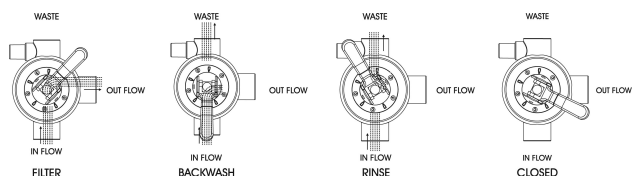

Flotide 6-weg klep 1 1/2"
binnendraad 4bar zwart voor
top mount filter 6-weg type
Mega MFV 6-weg klep, klem
(0892725)

FLOTIDE

bosta

bringing water to life

TECHNISCHE SPECIFICATIES

Kleur	zwart
Type	Mega MFV 6-weg klep, klem
Eigenschap	voor top mount filter
Verbinding	binnendraad
Werkdruk	4 bar
Max. temp.	50 °C
Model	6-weg
Debiet	17 30mj/cm2
Maat	1 1/2"