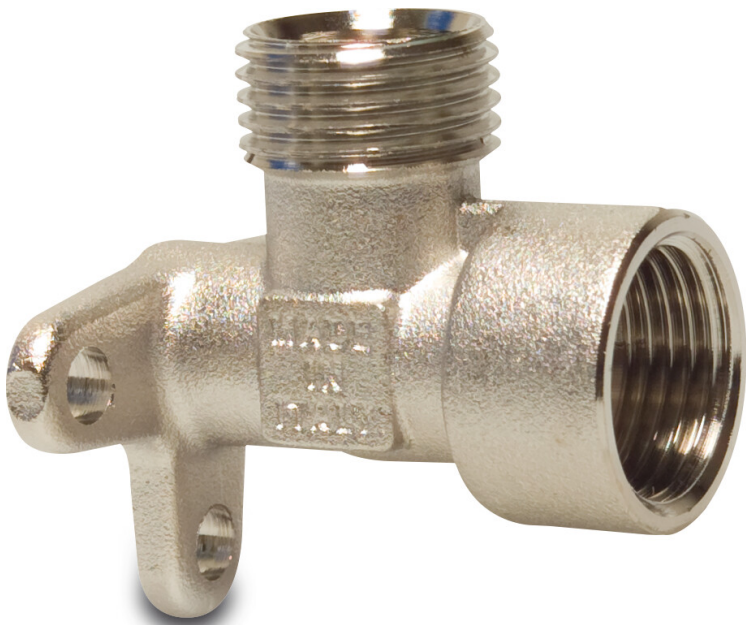

**Multi-Fit Muurplaat 90°
messing vernikkeld 1/2"
binnendraad x buitendraad
20bar KIWA (0701935)**

TECHNISCHE SPECIFICATIES

Materiaal messing

Oppervlaktebehandeling vernikkeld

Keurmerk KIWA

Verbinding binnendraad x buitendraad

Werkdruk 20 bar

Max. temp. 110 °C

Maat 1/2"

Gegenererd op datum: 08-03-2026

<http://www.bosta.com>