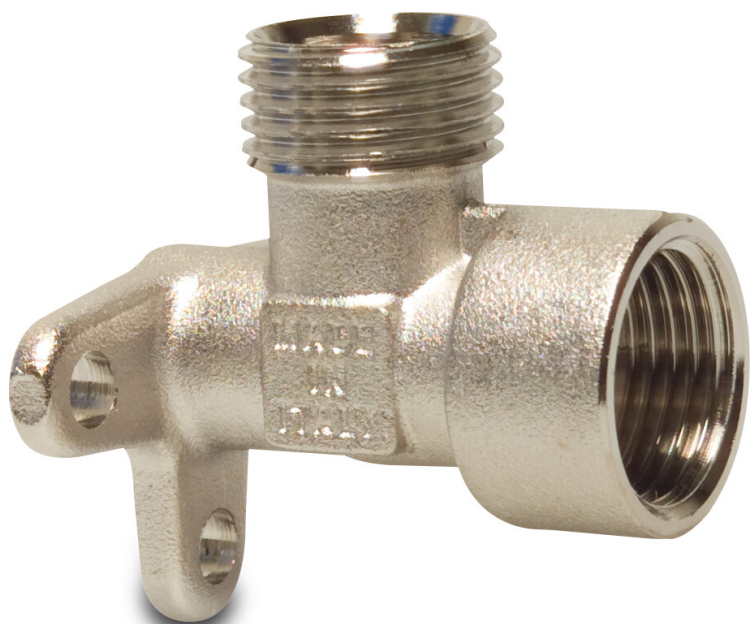

**Multi-Fit Muurplaat 90°
messing vernikkeld 1/2"
binnendraad x buitendraad
20bar KIWA (0701935)**

TECHNISCHE SPECIFICATIES

Materiaal messing

Oppervlaktebehandeling vernikkeld

Keurmerk KIWA

Verbinding binnendraad x buitendraad

Werkdruk 20 bar

Max. temp. 110 °C

Maat 1/2"

Gegenererd op datum: 24-05-2026

<http://www.bosta.com>