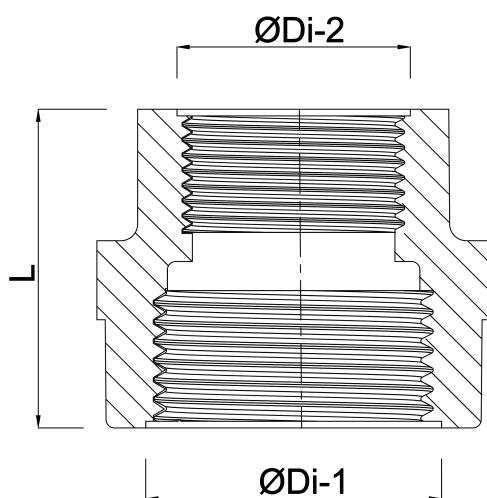

**Profec Nr. 240 Verloopsock RVS**  
**316 3/8" x 1/4" binnendraad**  
**16bar (0080052)**

# TECHNISCHE SPECIFICATIES

Materiaal RVS 316

Verbinding binnendraad

Fitting nr. Nr. 240

Max. temp. 100 °C

Maat 3/8" x 1/4"

Werkdruk 16 bar

# AFMETINGEN

L 28.1 mm

ØDi-1 3/8 "

ØDi-2 1/4 "

**Gegenerereerd op datum: 13-03-2026**

<http://www.bosta.com>