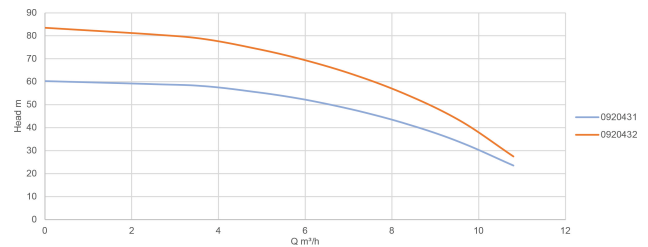

W-2

204 mm

ØDi-1

1 1/4 "

ØDi-2

1 1/4 "

PRODUCTINFORMATIE

RVS meerwaaiër pomp voor schoon water, voor industriële en huishoudelijke toepassingen, ook geschikt voor verpompen van glycolmengsels