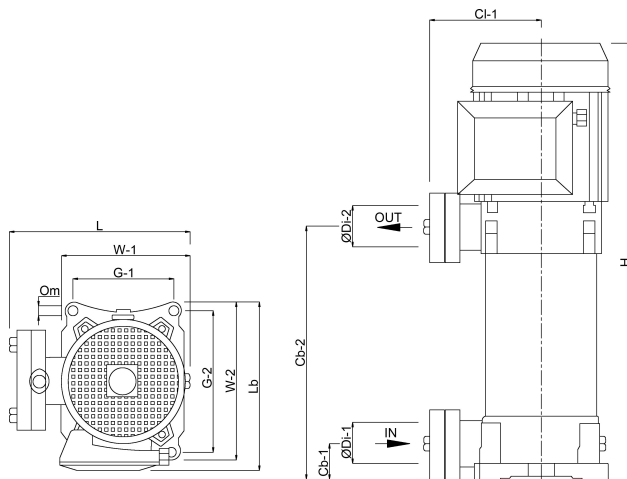

Maat	1 1/4"
Seal	type M
Vermogen	1.85 kW
Waaiers	5
Ampère	4,1 A
Max capaciteit	10.8 m ³ /h

AFMETINGEN

Cb-1	40 mm
Cb-2	202 mm
Cl-1	135 mm
G-1	125 mm
G-2	178.5
H	473 mm
H-2	220 mm
L	229 mm
Lb	220 mm
O	11 mm
W-1	162 mm

W-2

204 mm

ØDi-1

1 1/4 "

ØDi-2

1 1/4 "

PRODUCTINFORMATIE

RVS meerwaaiër pomp voor schoon water, voor industriële en huishoudelijke toepassingen, ook geschikt voor verpompen van glycolmengsels