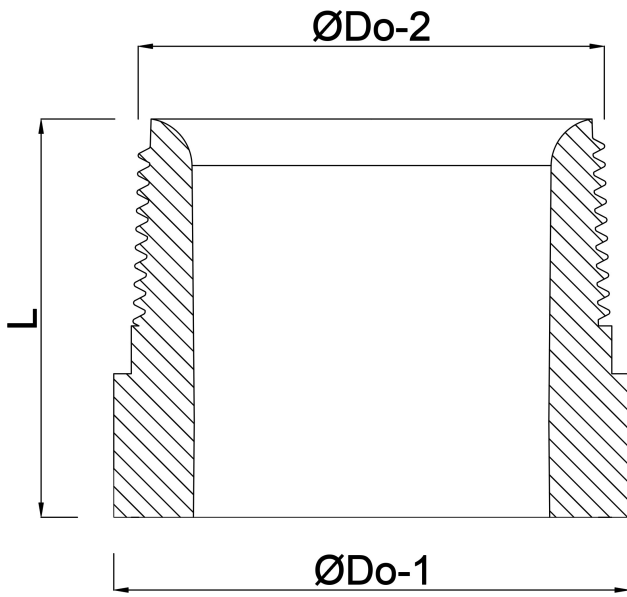

Profec Nr. 23B Lasnippel RVS
316 3/8" buitendraad x
stomplas 8bar 30 mm (0080744)

TECHNISCHE SPECIFICATIES

Materiaal	RVS 316
Verbinding	buitendraad x stomplas
Fitting nr.	Nr. 23B
Werkdruk	8 bar
Maat	3/8"
Lengte	30 mm

AFMETINGEN

L	30 mm
ØDo-1	17.1 mm
ØDo-2	3/8 "

Gegenerereerd op datum: 22-05-2026

<http://www.bosta.com>