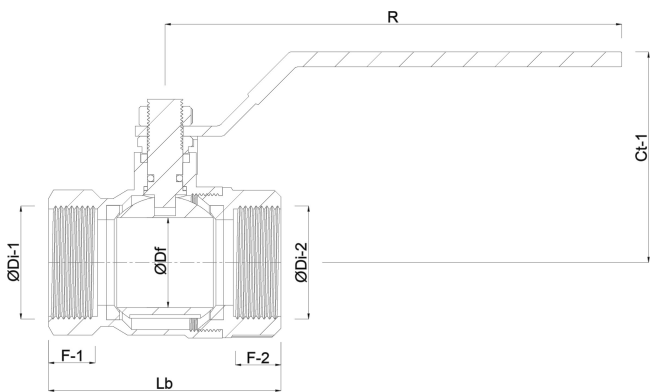

Profec 1-delige Kogelkraan RVS 316 2" binnendraad 69bar licht (0090899)

TECHNISCHE SPECIFICATIES

Materiaal RVS 316

Bediening hendel

Kleur hendel blauw

Materiaal hendel RVS

Constructie huis 1-delig

Model licht

Materiaal huis RVS 304

Materiaal afdichting PTFE

Verbinding binnendraad

Pakkingring PTFE

Doorlaat reduced

Temperatuurbereik -10°C - 150°C

Werkdruk 69 bar

Maat 2"

Lengte 100 mm

AFMETINGEN

Ct-1	68 mm
F-1	18.7 mm
F-2	18.7 mm
Lb	95 mm
R	140 mm
ØDf	32 mm
ØDi-1	2 "
ØDi-2	2 "

Gegeneerd op datum: 06-03-2026

<http://www.bosta.com>