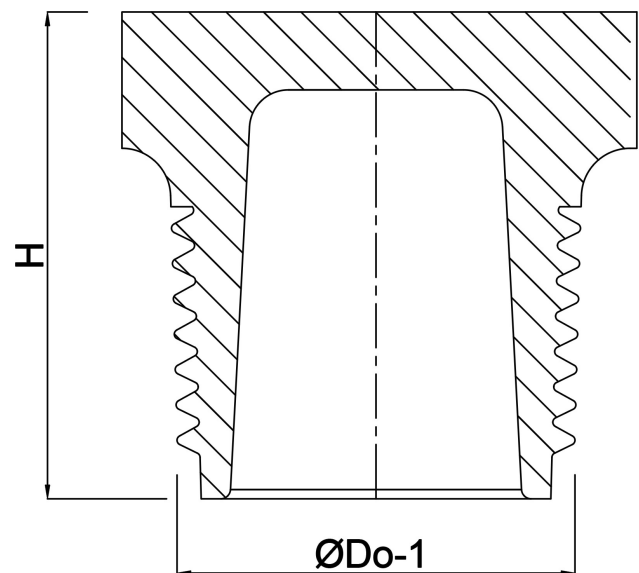

Profec Plug PVC-U 3/4"
buitendraad 10bar grijs
(0110602)

TECHNISCHE SPECIFICATIES

Kleur grijs

Materiaal PVC-U

Verbinding buitendraad

Werkdruk 10 bar

Maat 3/4"

AFMETINGEN

H 28 mm

ØDo-1 3/4 "

Gegenerereerd op datum: 22-05-2026

<http://www.bosta.com>