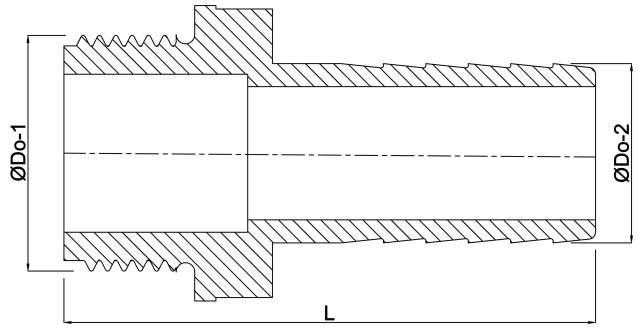

**Slangtule PP 3/4" x 20 mm  
buitendraad x slangtule 6bar  
grijs (0330179)**

# TECHNISCHE SPECIFICATIES

Kleur	grijs
Materiaal	PP
Verbinding	buitendraad x slangtule
Werkdruk	6 bar
Max. temp.	80 °C
Maat	3/4" x 20 mm
Sleutelmaat	27

# AFMETINGEN

F-1	16 mm
L	65 mm
Lq-2	31 mm
ØDi-1	18 mm
ØDi-2	13 mm
ØDo-1	3/4 "
ØDo-2	20 mm

**Gegenerereerd op datum: 23-05-2026**

<http://www.bosta.com>