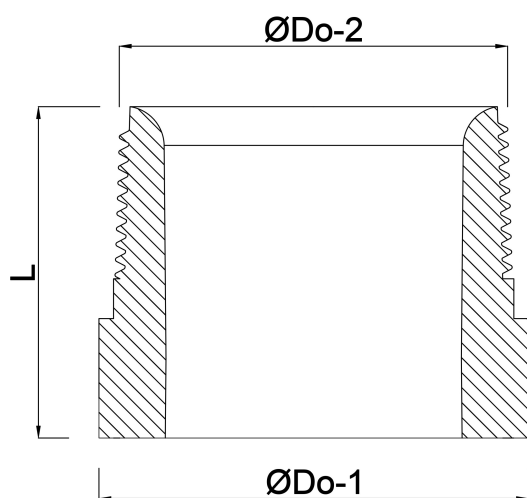

Profec Nr. 23B Lasnippel RVS
316 3/4" buitendraad x
stomplas 8bar 40 mm (0080746)

TECHNISCHE SPECIFICATIES

| | |
|-------------|------------------------|
| Materiaal | RVS 316 |
| Verbinding | buitendraad x stomplas |
| Fitting nr. | Nr. 23B |
| Werkdruk | 8 bar |
| Maat | 3/4" |
| Lengte | 40 mm |

AFMETINGEN

| | |
|-------|----------|
| L | 40 mm |
| ØDo-1 | 26.67 mm |
| ØDo-2 | 3/4 " |

Gegenerereerd op datum: 13-03-2026

<http://www.bosta.com>