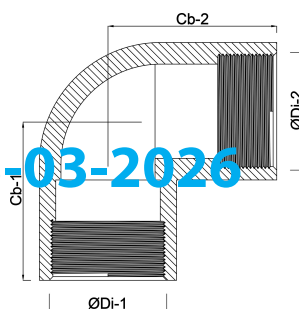

# TECHNISCHE SPECIFICATIES

Kleur grijs

Materiaal PVC-U

Verbinding binnendraad

Werkdruk 10 bar

Maat 2"

## AFMETINGEN

Cb-1 60 mm

Cb-2 60 mm

F-1 25 mm

ØDi-1 2"

ØDi-2 2"

β 90°

Gegeneerd op datum: 13-03-2026