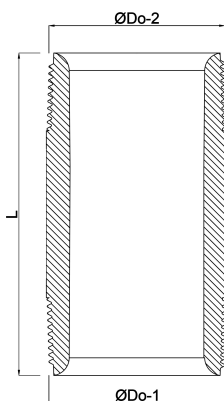

**Profec Nr. 23 Pijpnippel staal
zwart 1" buitendraad 16bar
300 mm (1164300)**

TECHNISCHE SPECIFICATIES

Materiaal staal zwart

Verbinding buitendraad

DIN Norm DIN 2982

Fitting nr. Nr. 23

Werkdruk 16 bar

Maat 1"

Lengte 300 mm

AFMETINGEN

L 300 mm

ØDo-1 1 "

ØDo-2 1 "

Gegenerereerd op datum: 14-03-2026

<http://www.bosta.com>