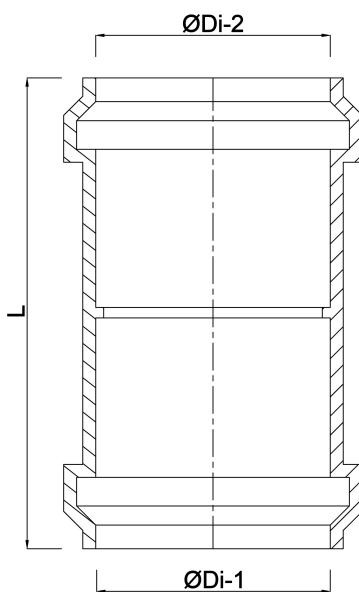

Verloopsock PP 80 mm x 65 mm klikmof grijs (0380145)

TECHNISCHE SPECIFICATIES

Kleur	grijs
Materiaal	PP
Verbinding	klikmof
Toepassing	drainage
Maat	80 mm x 65 mm

AFMETINGEN

L	135 mm
ØDi-1	80 mm
ØDi-2	65 mm