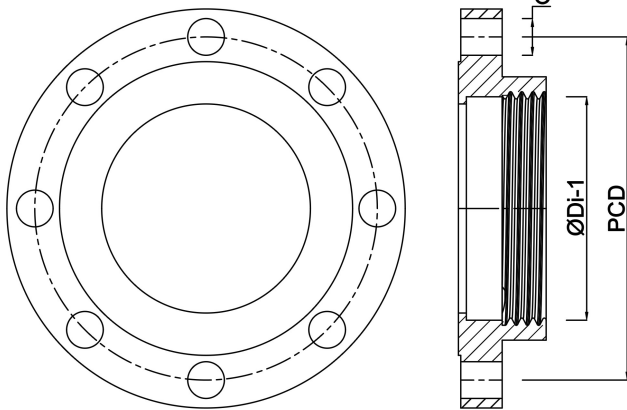

# Profec Draadflens staal DN40 x 1 1/2" DIN flens x binnendraad 16bar zwart PN10/16 (1180214)

# TECHNISCHE SPECIFICATIES

Kleur	zwart
Materiaal	staal
Verbinding	DIN flens x binnendraad
DIN Norm	DIN 2566
Flens	PN10/16
Werkdruk	16 bar
Maat	DN40 x 1 1/2"
Diameter	48,3 mm
Buiten ø	150 mm
Gewicht	1.77 kg
Hoogte	26 mm
Dikte	16 mm
Steekmaat	110 mm
Boorgat	18 mm
Gaten	4

## AFMETINGEN

O 18 mm

PCD 110 mm

ØDi-1 1 1/2"

**Gegenerereerd op datum: 24-05-2026**

<http://www.bosta.com>