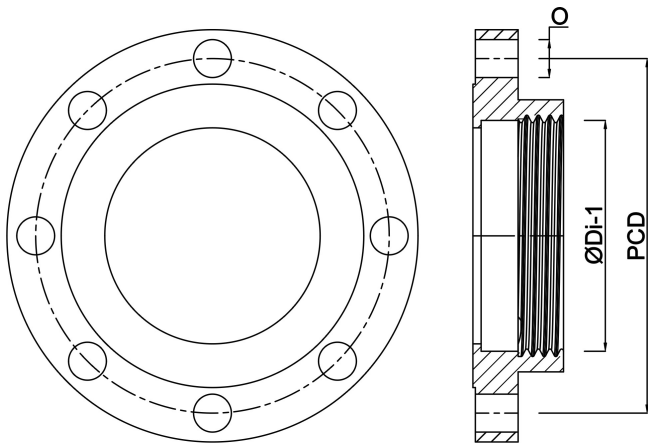

# TECHNISCHE SPECIFICATIES

Kleur	zwart
Materiaal	staal
Verbinding	DIN flens x binnendraad
DIN Norm	DIN 2566
Flens	PN10/16
Werkdruk	16 bar
Maat	DN40 x 1 1/2"
Diameter	48,3 mm
Buiten ø	150 mm
Gewicht	1.77 kg
Hoogte	26 mm
Dikte	16 mm
Steekmaat	110 mm
Boorgat	18 mm
Gaten	4

# AFMETINGEN

O 18 mm

PCD 110 mm

ØDi-1 1 1/2 "

**Gegeneerd op datum: 14-03-2026**

<http://www.bosta.com>