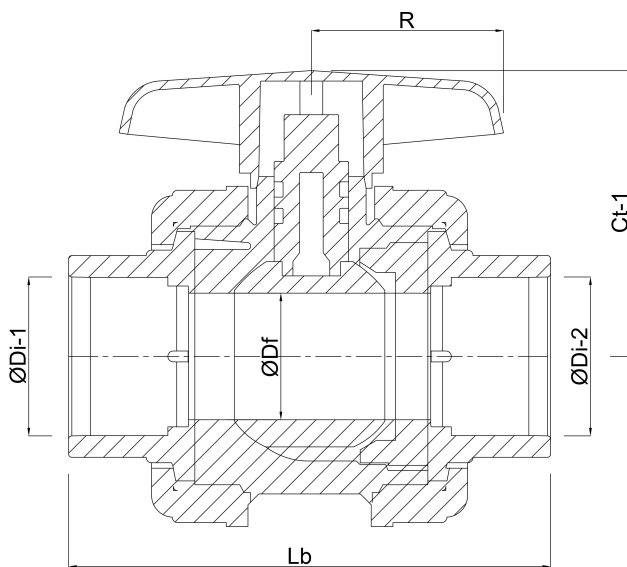

# TECHNISCHE SPECIFICATIES

Kleur	grijs
Type	Safe 600 Viton
Materiaal	PVC-U
Bediening	hendel
Kleur hendel	rood
Materiaal hendel	PVC-U
Constructie huis	3-delig
Materiaal huis	PVC-U
Materiaal afdichting	PTFE/viton
Verbinding	lijmmof
Max. temperatuur	60 °C
Min. mediumtemperatuur (continu)	0 °C
Werkdruk	16 bar
Maat	20 mm
DN	15

# AFMETINGEN

Ct-1 46 mm

Lb 84 mm

R 35 mm

ØDf 15 mm

ØDi-1 20 mm

ØDi-2 20 mm