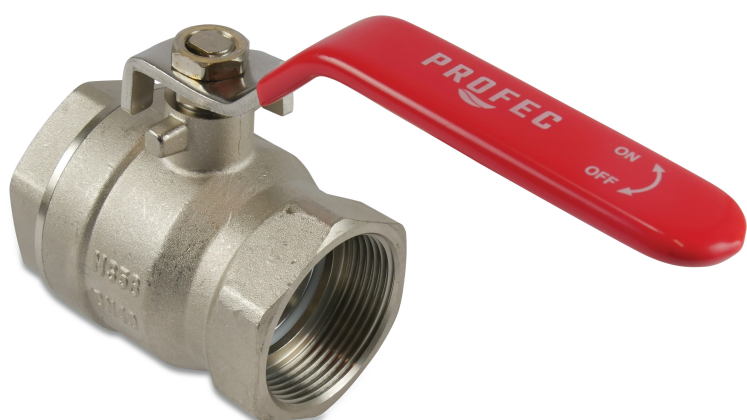

Kogelkraan messing vernikkeld 1/4" binnendraad 25bar type 100 VA S1 (7000754)

TECHNISCHE SPECIFICATIES

Type 100 VA

Materiaal messing

Oppervlaktebehandeling vernikkeld

Bediening

Verbinding binnendraad

Werkdruk 25 bar

Maat 1/4"

Label S1

Gegenererd op datum: 25-05-2026

<http://www.bosta.com>