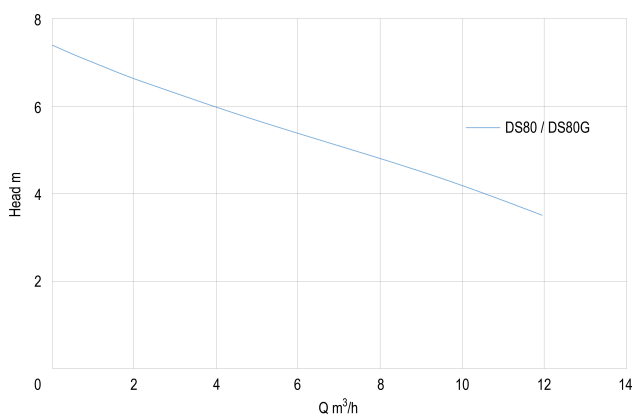

# TECHNISCHE SPECIFICATIES

Kleur RVS

Materiaal RVS

Vermogen 0,8 PK

Pomphuis RVS

Materiaal waaier 1 RVS

MWK 7,4 m

Spanning 230VAC

Type DS80

Maat 1 1/2"

Vlotter niet meegeleverd

## AFMETINGEN

H-1 395 mm

H-2 100 mm

W-1 183 mm

Gegenerreerd op datum: 24-05-2026

<http://www.bosta.com>