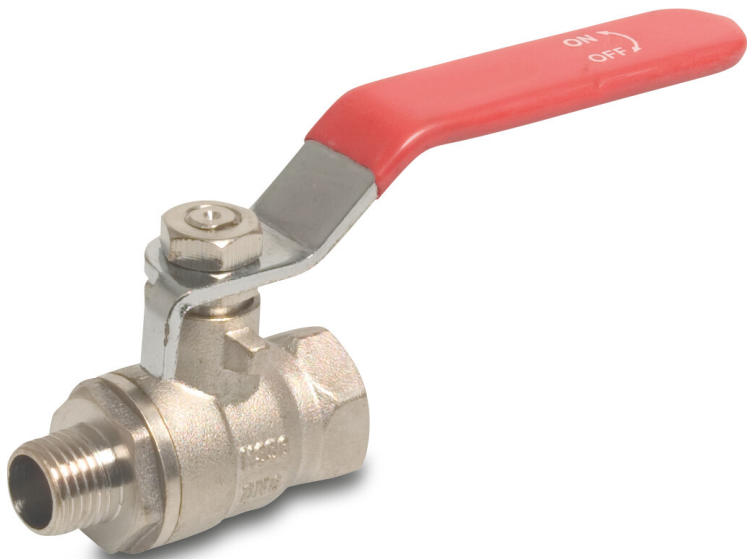

# Kogelkraan messing vernikkeld 3/8" binnendraad x buitendraad 25bar type 104 S1 (7000114)

# TECHNISCHE SPECIFICATIES

Type 104

Materiaal messing

Oppervlaktebehandeling vernikkeld

Bediening

Verbinding binnendraad x buitendraad

Werkdruk 25 bar

Maat 3/8"