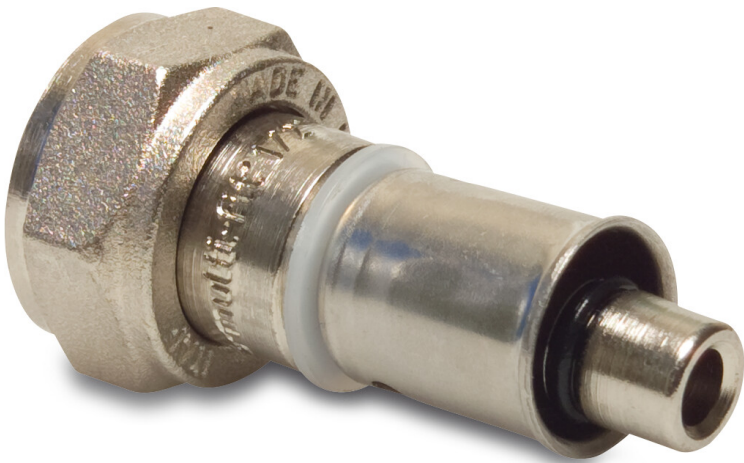

**Multi-Fit Aansluiting messing
vernikkeld 26 mm x 1" Multi-fit
x wartel binnendraad 20bar
KIWA (0700055)**

TECHNISCHE SPECIFICATIES

Materiaal	messing
Oppervlaktebehandeling	vernikkeld
Keurmerk	KIWA
Materiaal afdichting	EPDM
Verbinding	Multi-fit x wartel binnendraad
Temperatuurbereik	-20°C - 110°C
Werkdruk	20 bar
Maat	26 mm x 1"
Lengte	40,5 mm
Buiten ø	58,5 mm
Wand	3,0 mm