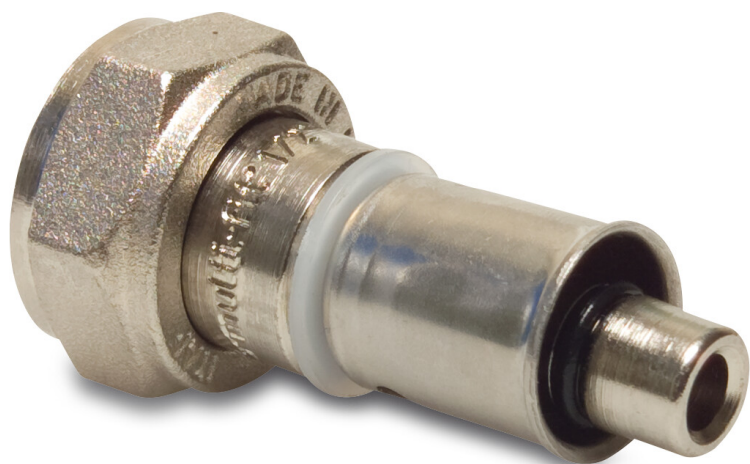

Multi-Fit Aansluiting messing vernikkeld 26 mm x 1" Multi-fit x wartel binnendraad 20bar KIWA (0700055)

TECHNISCHE SPECIFICATIES

Materiaal	messing
Oppervlaktebehandeling	vernikkeld
Keurmerk	KIWA
Materiaal afdichting	EPDM
Verbinding	Multi-fit x wartel binnendraad
Temperatuurbereik	-20°C - 110°C.
Werkdruk	20 bar
Maat	26 mm x 1"
Lengte	40,5 mm
Buiten ø	58,5 mm
Wand	3,0 mm