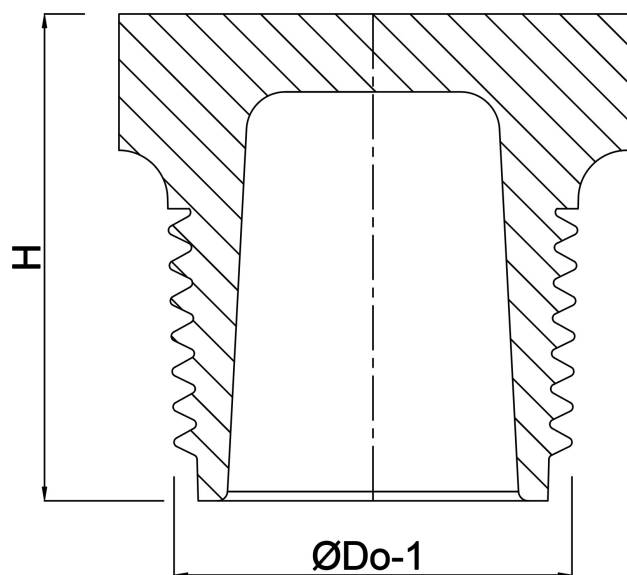

Profec Plug PVC-U 3/8"
buitendraad 10bar grijs
(0110600)

TECHNISCHE SPECIFICATIES

Kleur grijs

Materiaal PVC-U

Verbinding buitendraad

Werkdruk 10 bar

Maat 3/8"

AFMETINGEN

H 22 mm

ØDo-1 3/8 "

Gegenerereerd op datum: 22-05-2026

<http://www.bosta.com>