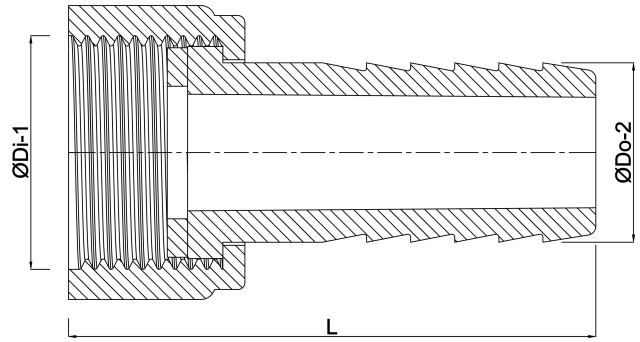

**Slangtule PP 1 1/4" x 30 mm
wartel binnendraad x slangtule
6bar grijs (0330238)**

TECHNISCHE SPECIFICATIES

Kleur	grijs
Materiaal	PP
Materiaal afdichting	EPDM
Verbinding	wartel binnendraad x slangtule
Werkdruk	6 bar
Max. temp.	80 °C
Maat	1 1/4" x 30 mm

AFMETINGEN

L	64.5 mm
Lq-2	36 mm
ØDi-1	1 1/4 "
ØDo-2	30 mm

Gegenerereerd op datum: 23-05-2026

<http://www.bosta.com>