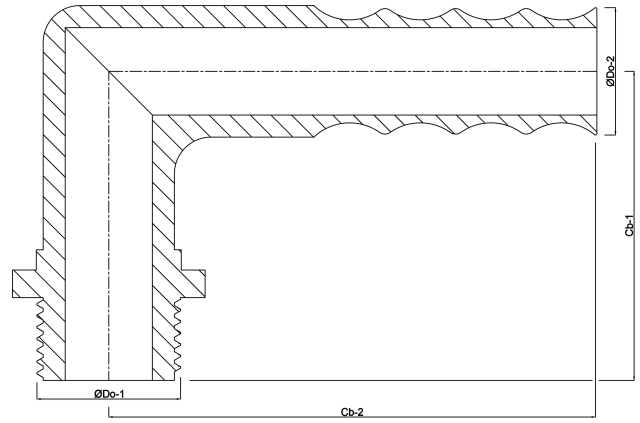

**Knie 90° PP 1/2" x 20 mm
buitendraad x slangtule 6bar
grijs (0330253)**

TECHNISCHE SPECIFICATIES

Kleur grijs

Materiaal PP

Verbinding buitendraad x slangtule

Werkdruk 6 bar

Max. temp. 80 °C

Maat 1/2" x 20 mm

AFMETINGEN

Cb-1 61 mm

Cb-2 70 mm

ØDo-1 1/2 "

ØDo-2 20 mm

β 90 °

Gegenerereerd op datum: 23-05-2026

<http://www.bosta.com>