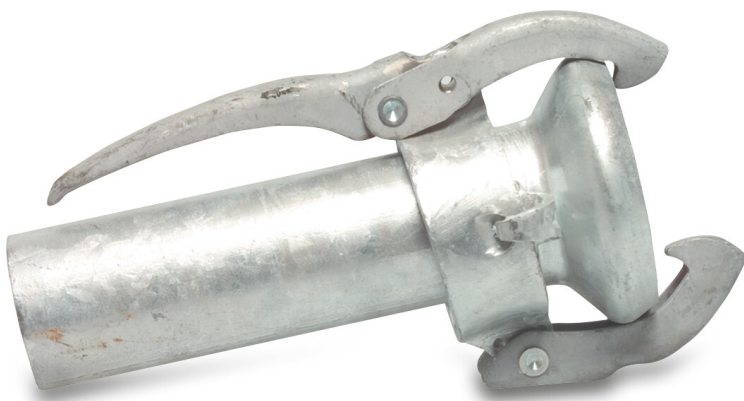

**Snelkoppeling staal
gegalvaniseerd 108 mm x 108
mm M-deel Perrot x lasspie
type Perrot (0200290)**

TECHNISCHE SPECIFICATIES

Type	Perrot
Materiaal	staal
Oppervlaktebehandeling	gegalvaniseerd
Verbinding	M-deel Perrot x lasspie
Maat	108 mm x 108 mm
Lengte	310 mm
Buiten ø	164 mm

PRODUCTINFORMATIE

Inclusief rubber O-ring.

Gegenererd op datum: 23-05-2026

<http://www.bosta.com>