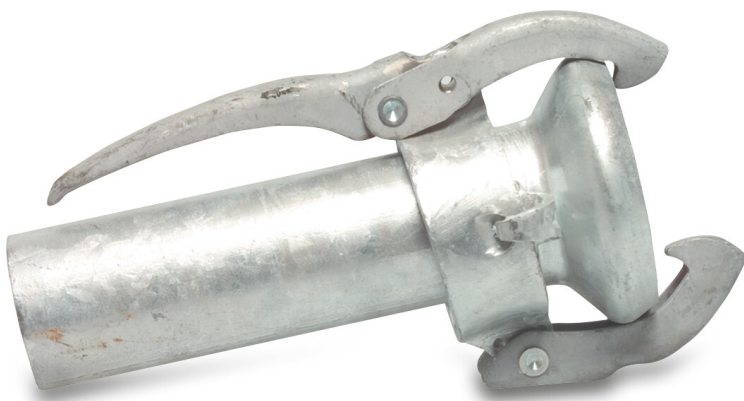

**Snelkoppeling staal
gegalvaniseerd 108 mm x 108
mm M-deel Perrot x lasspie
type Perrot (0200290)**

TECHNISCHE SPECIFICATIES

Type	Perrot
Materiaal	staal
Oppervlaktebehandeling	gegalvaniseerd
Verbinding	M-deel Perrot x lasspie
Maat	108 mm x 108 mm
Lengte	310 mm
Buiten ø	164 mm

PRODUCTINFORMATIE

Inclusief rubber O-ring.

Gegenererd op datum: 07-03-2026

<http://www.bosta.com>