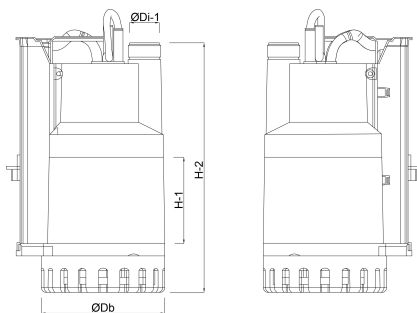

Vermogen 0.21 kW

Ampère 1,5 A

Max capaciteit 7.5 m³/h

BEP Capaciteit 8.04

BEP Opvoerhoogte 3.83

PORlh 4.83

PORhh 3.15

PORlq 5.628

PORhq 9.648

AFMETINGEN

Db 160 mm

H-1 75.9 mm

H-2 296.2 mm

ØDi-1 1 "

PRODUCTINFORMATIE

Installatie: verticaal, in vaste of verplaatsbare opstelling. Max. dompeldiepte: 7 meter. De pomp kan worden gebruikt voor vloeistoffen die vaste deeltjes tot 10 mm doorsnee bevatten. Pompt af tot 3 mm. Filter is verwijderbaar. Droog gebruik van max. 1 minuut.