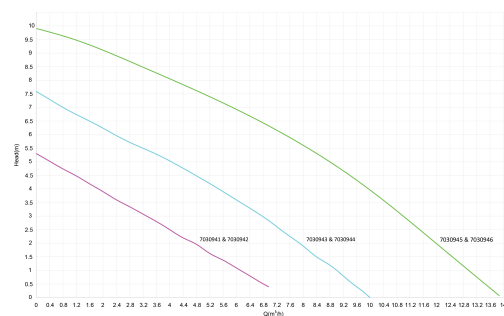

Vermogen 0.21 kW

Ampère 1,5 A

Max capaciteit 7.5 m³/h

BEP Capaciteit 8.04

BEP Opvoerhoogte 3.83

PORlh 4.83

PORhh 3.15

PORlq 5.628

PORhq 9.648

AFMETINGEN

Db 160 mm

H-1 75.9 mm

H-2 296.2 mm

ØDi-1 1 "

PRODUCTINFORMATIE

Installatie: verticaal, in vaste of verplaatsbare opstelling. Max. dompeldiepte: 7 meter. De pomp kan worden gebruikt voor vloeistoffen die vaste deeltjes tot 10 mm doorsnee bevatten. Pompt af tot 3 mm. Filter is verwijderbaar. Droog gebruik van max. 1 minuut.