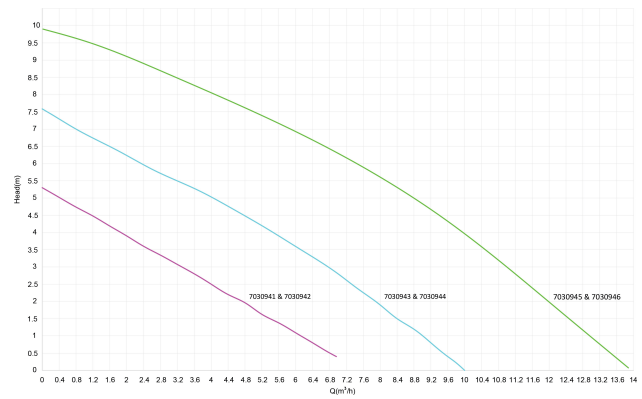

**DAB Dompelpomp versterkt
kunststof 1" buitendraad 1,5A
230VAC groen type Nova UP
300 M-NA (7030944)**

TECHNISCHE SPECIFICATIES

Kleur	groen
Materiaal	versterkt kunststof
Pomphuis	technopolymer
Materiaal waaier 1	technopolymer
Verbinding	buitendraad
Spanning	230VAC
Max. temperatuur	35 °C
Min. mediumtemperatuur (continu)	0 °C
Pers	1 "
Max. omgevingstemperatuur	40 °C
Min. omgevingstemperatuur	0 °C
Type	Nova UP 300 M-NA
Vermogen	0,3 PK
MWK	7,6 m
Maat	1"
Vlotter	niet meegeleverd

Vermogen	0.21 kW
----------	---------

Ampère	1,5 A
--------	-------

Max capaciteit	7.5 m ³ /h
----------------	-----------------------

BEP Capaciteit	8.04
----------------	------

BEP Opvoerhoogte	3.83
------------------	------

PORlh	4.83
-------	------

PORhh	3.15
-------	------

PORlq	5.628
-------	-------

PORhq	9.648
-------	-------

AFMETINGEN

Db	160 mm
----	--------

H-1	75.9 mm
-----	---------

H-2	296.2 mm
-----	----------

ØDi-1	1 "
-------	-----

PRODUCTINFORMATIE

Installatie: verticaal, in vaste of verplaatsbare opstelling. Max. dompeldiepte: 7 meter. De pomp kan worden gebruikt voor vloeistoffen die vaste deeltjes tot 10 mm doorsnee bevatten. Pompt af tot 3 mm. Filter is verwijderbaar. Droog gebruik van max. 1 minuut.