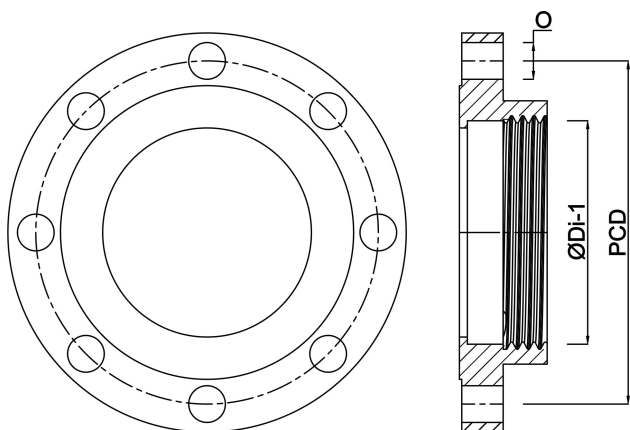

**Draadflens RVS 316 DN25 x
DN25 x 1" DIN flens x
binnendraad 40bar DN25 PN40
(0080665)**

TECHNISCHE SPECIFICATIES

Materiaal	RVS 316
Verbinding	DIN flens x binnendraad
DIN Norm	DIN 2566
Maat	DN25 x DN25 x 1"
DN	25
Flens	PN40
Diameter	33,7 mm
Buiten ø	115 mm
Gewicht	1.3 kg
Dikte	18 mm
Werkdruk	40 bar
Boorgat	14 mm
Gaten	4

AFMETINGEN

O	14 mm
PCD	85 mm

ØDi-1

1"

Gegenerereerd op datum: 22-05-2026

<http://www.bosta.com>