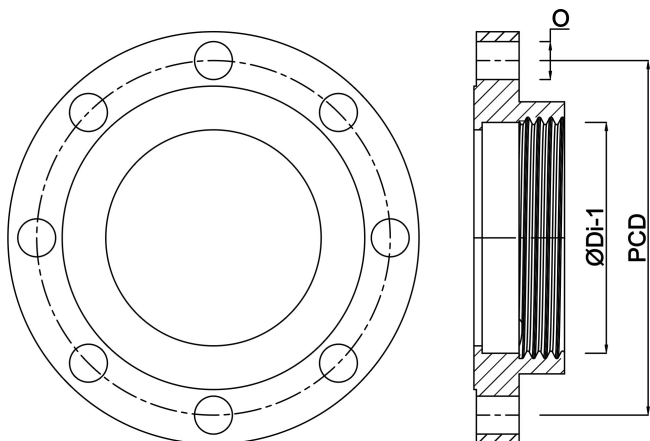

**Draadflens RVS 316 DN25 x
DN25 x 1" DIN flens x
binnendraad 40bar DN25 PN40
(0080665)**

TECHNISCHE SPECIFICATIES

Materiaal	RVS 316
Verbinding	DIN flens x binnendraad
DIN Norm	DIN 2566
Maat	DN25 x DN25 x 1"
DN	25
Flens	PN40
Diameter	33,7 mm
Buiten ø	115 mm
Gewicht	1.3 kg
Dikte	18 mm
Werkdruk	40 bar
Boorgat	14 mm
Gaten	4

AFMETINGEN

O	14 mm
PCD	85 mm

ØDi-1

1 "

Gegenereerd op datum: 13-03-2026

<http://www.bosta.com>