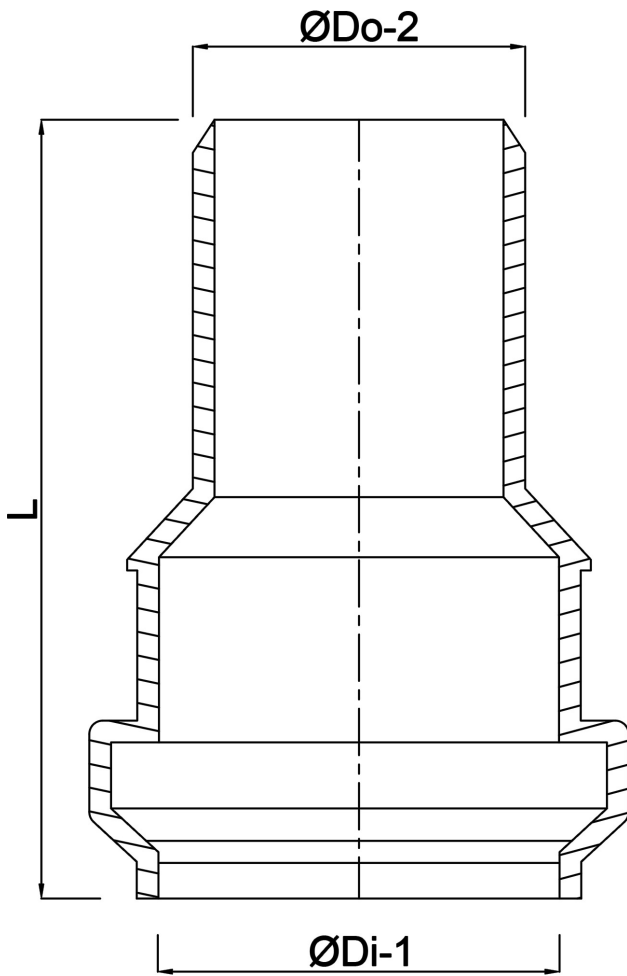

**Expansiestuk PVC-U 110 mm
lijmmof x manchet grijs
(7016242)**

TECHNISCHE SPECIFICATIES

Kleur	grijs
Materiaal	PVC-U
Verbinding	lijmmof x manchet
Toepassing	riool
Maat	110 mm

AFMETINGEN

L	220 mm
ØDi-1	110 mm
ØDo-2	110 mm