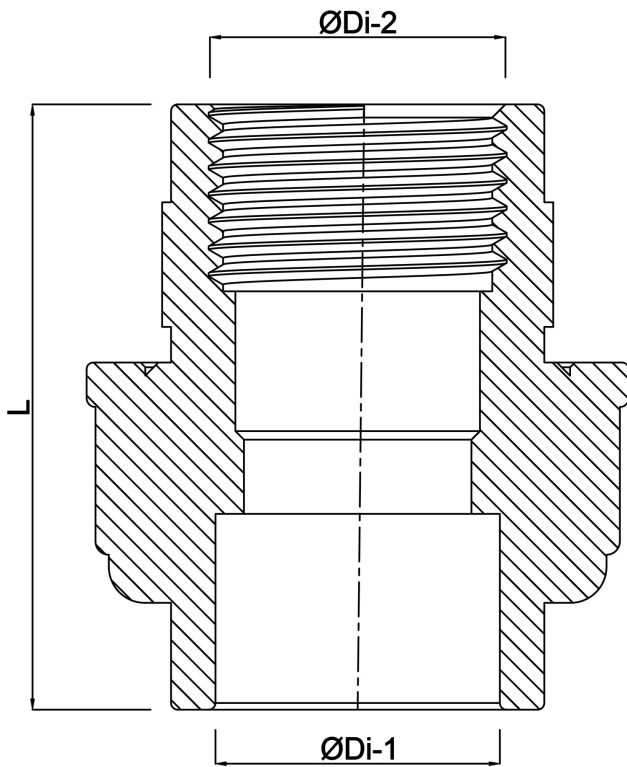

# VDL Koppeling PVC-U 1 1/4" x 40 mm binnendraad x lijmof 10bar grijs type A (7002857)

**VL** Van de Lande

# TECHNISCHE SPECIFICATIES

Kleur	grijs
Type	A
Materiaal	PVC-U
Materiaal afdichting	EPDM
Verbinding	binnendraad x lijmmof
Maat	1 1/4" x 40 mm
Werkdruk	10 bar

# AFMETINGEN

F-2	23 mm
L	75 mm
ØDi-1	40 mm
ØDi-2	1 1/4 "

**Gegenereerd op datum: 24-05-2026**

<http://www.bosta.com>