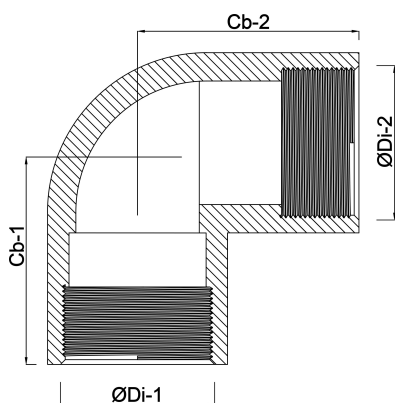

**Nr. 90 Knie 90° brons 2"**  
**binnendraad 16bar (0720207)**

# TECHNISCHE SPECIFICATIES

Materiaal brons

Verbinding binnendraad

Fitting nr. Nr. 90

Maat 2"

Werkdruk 16 bar

# AFMETINGEN

Cb-1 33 mm

Cb-2 33 mm

ØDi-1 2"

ØDi-2 2"

β 90°

**Gegenerereerd op datum: 13-03-2026**

<http://www.bosta.com>