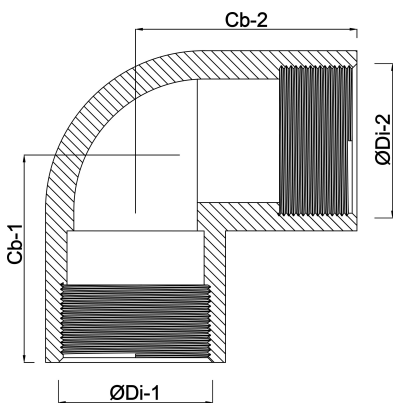

Nr. 90 Knie 90° brons 2"
binnendraad 16bar (0720207)

TECHNISCHE SPECIFICATIES

Materiaal brons

Verbinding binnendraad

Fitting nr. Nr. 90

Maat 2"

Werkdruk 16 bar

AFMETINGEN

ØDi-1 2"

ØDi-2 2"

Cb-1 33 mm

Cb-2 33 mm

β 90°

Gegenerereerd op datum: 05-10-2025

<http://www.bosta.com>