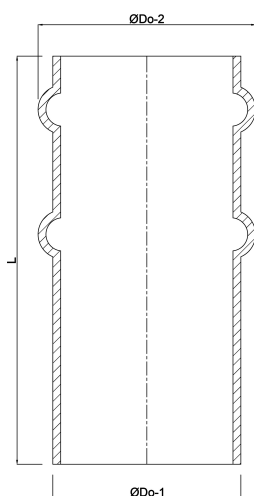

# Slangtule staal 125 mm x 129 mm x 2 mm stomplas x slangtule zwart (0200703)

# TECHNISCHE SPECIFICATIES

Kleur	zwart
Materiaal	staal
Verbinding	stomplas x slangtule
Wand	2 mm
Maat	125 mm x 129 mm

# AFMETINGEN

L	200 mm
Nq-2	2
ØDo-1	125 mm
ØDo-2	129 mm

**Gegenerereerd op datum: 14-03-2026**

<http://www.bosta.com>