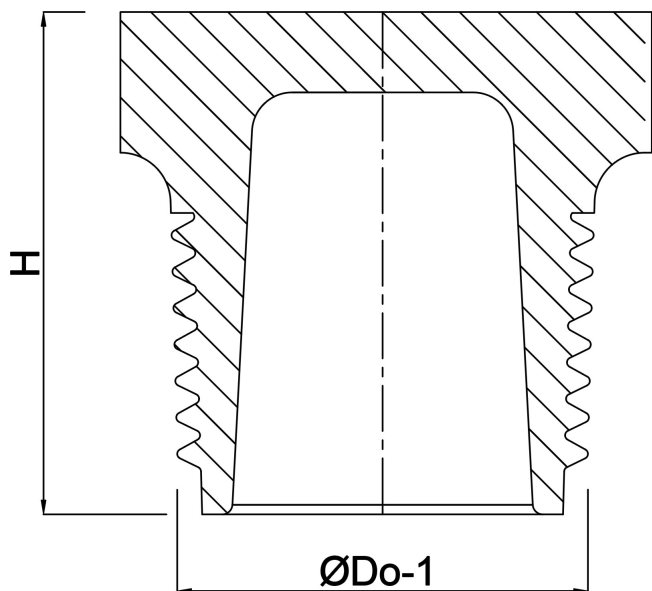

Plug PVC-U 1 1/2" buitendraad 10bar wit (0180141)

TECHNISCHE SPECIFICATIES

Kleur wit

Materiaal PVC-U

Verbinding buitendraad

Werkdruk 10 bar

Maat 1 1/2"

AFMETINGEN

H 34 mm

ØDo-1 1 1/2"

Gegenerereerd op datum: 13-03-2026

<http://www.bosta.com>