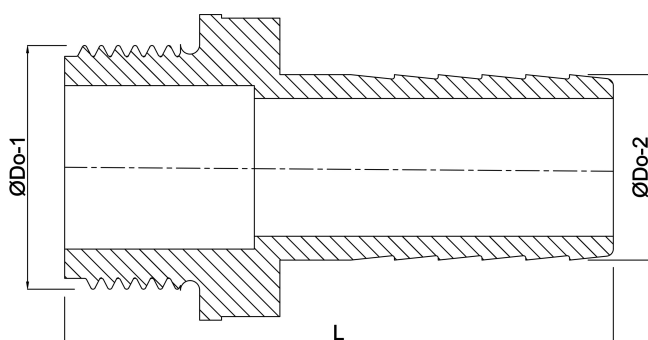

Profec Slangtule RVS 316 1/4" x 9 mm buitendraad x slangtule 50bar (0080299)

TECHNISCHE SPECIFICATIES

Materiaal	RVS 316
Verbinding	buitendraad x slangtule
Werkdruk	50 bar
Maat	1/4" x 9 mm
Sleutelmaat	14

AFMETINGEN

L	40 mm
ØDo-1	1/4 "
ØDo-2	9 mm

Gegeneerd op datum: 13-03-2026

<http://www.bosta.com>