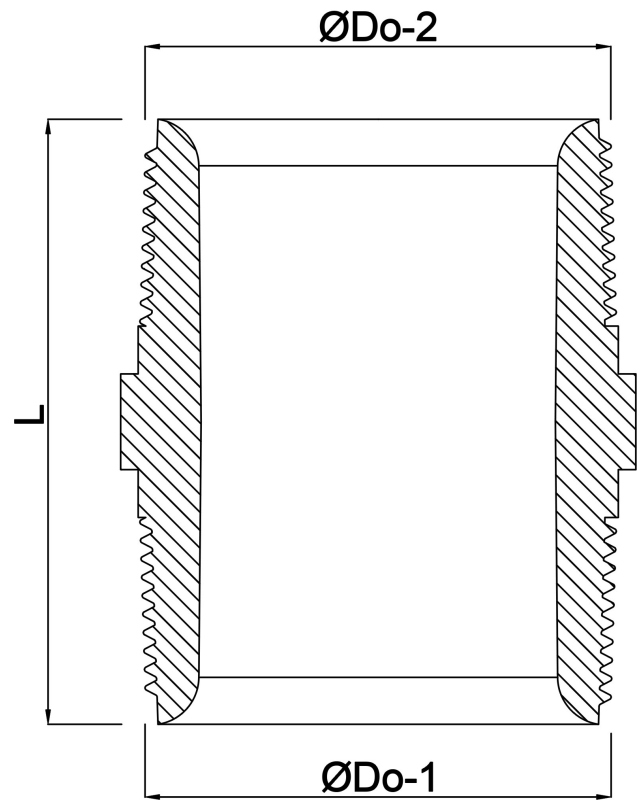

Profec Nippel zeskant PVC-U 1 1/4" buitendraad 10bar grijs

(0110539)

TECHNISCHE SPECIFICATIES

Kleur grijs

Materiaal PVC-U

Verbinding buitendraad

Werkdruk 10 bar

Maat 1 1/4"

AFMETINGEN

F-1 20.5 mm

F-2 20.5 mm

K-1 46 mm

L 62 mm

ØDo-1 1 1/4 "

ØDo-2 1 1/4 "

Gegenereerd op datum: 26-05-2026