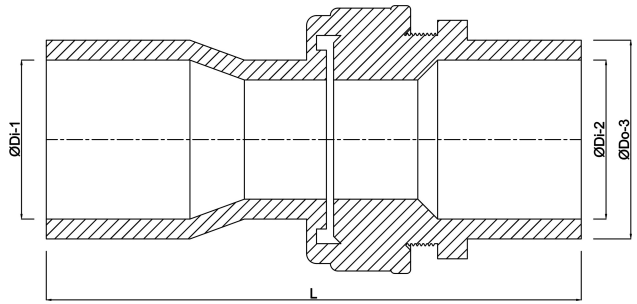

**VDL Koppeling PVC-U 32 mm x
32/40 mm lijmof x
lijmmof/spie 7,5bar grijs
(0110010)**

V-L Van de Lande

TECHNISCHE SPECIFICATIES

Kleur	grijs
Materiaal	PVC-U
Materiaal afdichting	EPDM
Verbinding	lijmmof x lijmmof/spie
Werkdruk	7,5 bar
Maat	32 mm x 32/40 mm

AFMETINGEN

Gietvorm	sputgegoten
L	117 mm
P-1	32 mm
P-2	22 mm
ØDi-1	32 mm
ØDi-2	32 mm
ØDo-3	40 mm

Gegenerereerd op datum: 22-05-2026

<http://www.bosta.com>