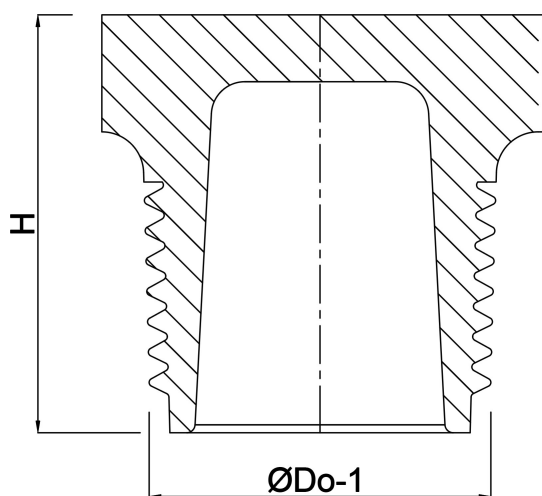

**Profec Nr. 290 Plug RVS 316 2**  
**1/2" buitendraad 16bar**  
**(0080352)**

# TECHNISCHE SPECIFICATIES

Materiaal RVS 316

Verbinding buitendraad

Fitting nr. Nr. 290

Werkdruk 16 bar

Max. temp. 100 °C

Maat 2 1/2"

# AFMETINGEN

H 39 mm

ØDi-1 67 mm

ØDo-1 2 1/2 "

**Gegenerereerd op datum: 13-03-2026**

<http://www.bosta.com>