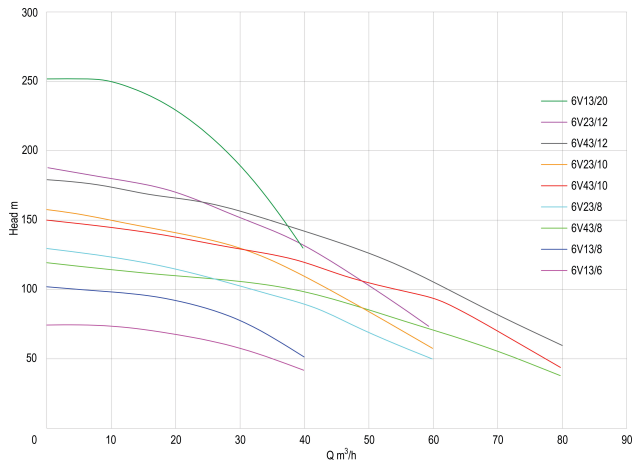

Rovatti Bronpomp gietijzer DN85 flens groen type 6V43/8 (7024605)

rovatti pompe

TECHNISCHE SPECIFICATIES

Kleur groen

Materiaal gietijzer

Pomphuis gietijzer

Materiaal waaier 1 gietijzer

Verbinding flens

Buiten ø 142 mm

Pers 170

Motor RPM 2900

Type 6V43/8

Capaciteit 25/101 - 43/74 m³/h

Vermogen 30 PK

MWK 121 m

Maat DN85

Vermogen 22 kW

Waaiers 8

Max capaciteit 78 m³/h

Rendement 67,3 %

Gegenerereerd op datum: 26-05-2026

<http://www.bosta.com>