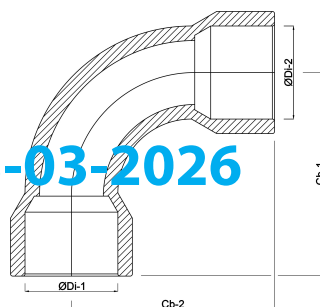

Profec Bocht 90° PVC-U 50 mm lijmmof 16bar grijs (0110181)

TECHNISCHE SPECIFICATIES

Kleur grijs

Materiaal PVC-U

Verbinding lijmmof

Werkdruk 16 bar

Maat 50 mm

AFMETINGEN

Cb-1 131 mm

Cb-2 131 mm

Gietvorm spuitgegoten

ØDi-1 50 mm

ØDi-2 50 mm

β 90°

Gegenerereerd op datum: 13-03-2026

<http://www.bosta.com>