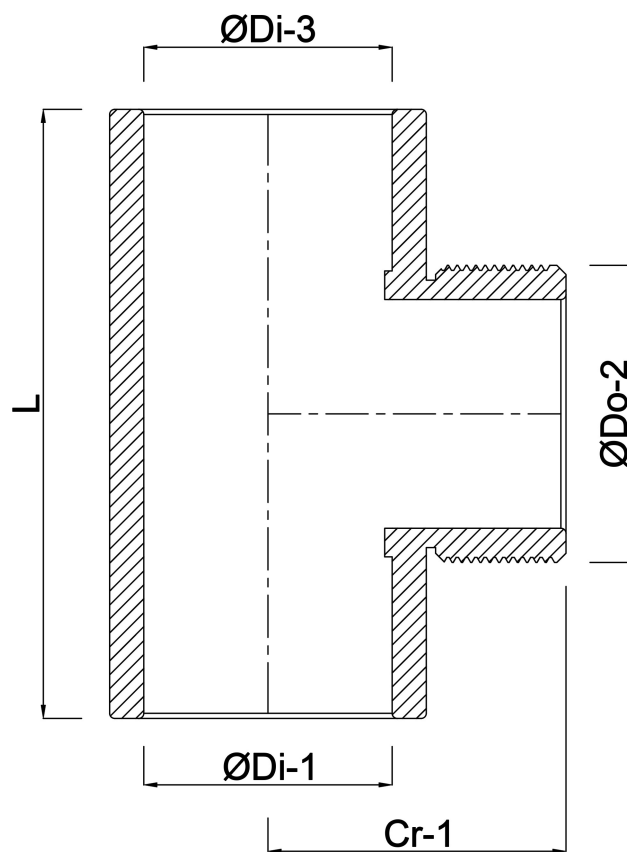

**VDL T-stuk 90° PVC-U 63 mm x
1 1/2" x 63 mm lijmmof x
buitendraad x lijmmof 16bar
grijs (0110354)**

V-L Van de Lande

TECHNISCHE SPECIFICATIES

Kleur	grijs
Materiaal	PVC-U
Verbinding	lijmmof x buitendraad x lijmmof
Maat	63 mm x 1 1/2" x 63 mm
Werkdruk	16 bar

AFMETINGEN

Cr-1	63 mm
F-2	21 mm
L	144 mm
P-1	38 mm
P-3	38 mm
ØDi-1	63 mm
ØDi-3	63 mm
β	90 °

Gegeneerd op datum: 24-05-2026

<http://www.bosta.com>