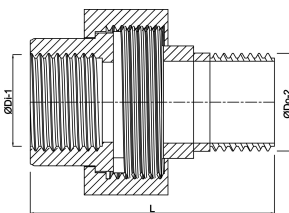

Profec Nr. 955
Radiatorkoppeling messing 1
1/4" binnendraad x
buitendraad 20bar type
cilindrisch (0710469)

TECHNISCHE SPECIFICATIES

Type	cilindrisch
Materiaal	messing
Verbinding	binnendraad x buitendraad
Fitting nr.	Nr. 955
Werkdruk	20 bar
Maat	1 1/4"
Lengte	71 mm

AFMETINGEN

F-1	15 mm
F-2	16 mm
L	71 mm
ØDi-1	1 1/4 "
ØDo-2	1 1/4 "

Gegenerereerd op datum: 13-03-2026

<http://www.bosta.com>