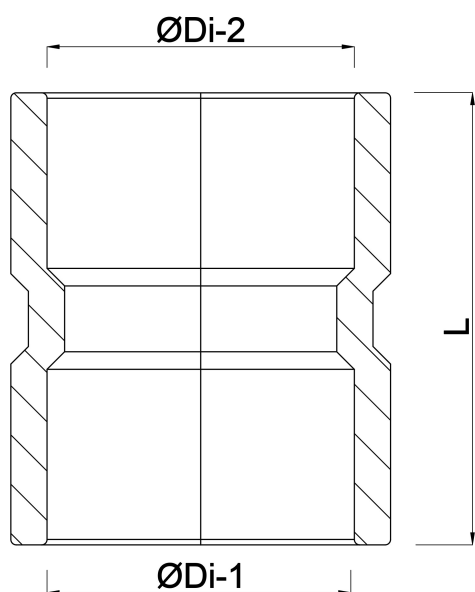

# TECHNISCHE SPECIFICATIES

Kleur grijs

Materiaal PVC-U

Keurmerk KOMO

Verbinding lijmmof

Maat 32 mm

# AFMETINGEN

L 47 mm

ØDi-1 32 mm

ØDi-2 32 mm

**Gegenerereerd op datum: 13-03-2026**

<http://www.bosta.com>