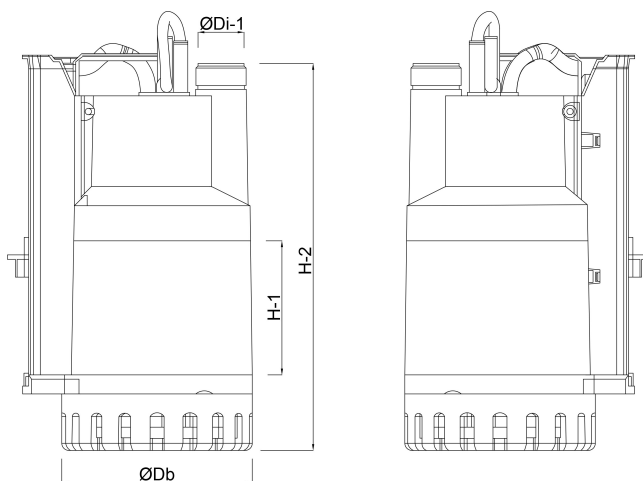

Dompelpomp 1" x 1 1/2" x 1" slangtule x buitendraad x slangtule 2,15A 230VAC blauw type IP 750 (7031121)

TECHNISCHE SPECIFICATIES

Type	IP
Materiaal waaier 1	noryl
Verbinding	slangtule x buitendraad x slangtule
Vlotter	meegeleverd
Spanning	230VAC
Max. temperatuur	35 °C
Max. omgevingstemperatuur	40 °C
Kleur	blauw
Pomphuis	kunststof
MWK	8 m
Maat	1" x 1 1/2" x 1"
Type	750
Vermogen	0.75 kW
Ampère	2,15 A
Max capaciteit	12.6 m ³ /h
BEP Capaciteit	9.6
BEP Opvoerhoogte	3.8

PORlh	6
PORhh	1.5
PORlq	6.72
PORhq	11.52

AFMETINGEN

Db	155 mm
H-1	150 mm
H-2	355 mm
ØDi-1	1 1/2 "

PRODUCTINFORMATIE

Alleen voor schoon water. Met vlotterchakelaar. Max. dompediepte: 5 meter. 8 mtr kabel en DIN stekker