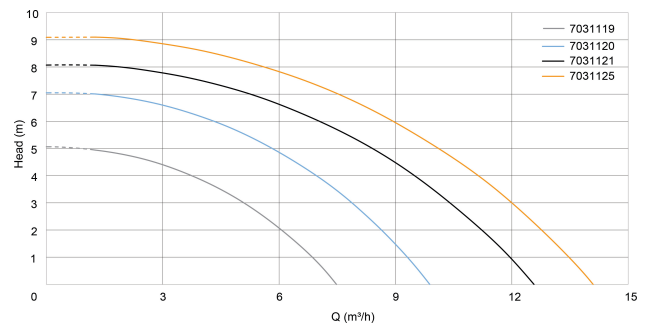

Dompelpomp 1" x 1 1/2" x 1" slangtule x buitendraad x slangtule 2,15A 230VAC blauw type IP 750 (7031121)

TECHNISCHE SPECIFICATIES

Type	IP
Materiaal waaier 1	noryl
Verbinding	slangtule x buitendraad x slangtule
Vlotter	meegeleverd
Spanning	230VAC
Max. temperatuur	35 °C
Max. omgevingstemperatuur	40 °C
Kleur	blauw
Pomphuis	kunststof
MWK	8 m
Maat	1" x 1 1/2" x 1"
Type	750
Vermogen	0.75 kW
Ampère	2,15 A
Max capaciteit	12.6 m ³ /h
BEP Capaciteit	9.6
BEP Opvoerhoogte	3.8

PORlh	6
PORhh	1.5
PORlq	6.72
PORhq	11.52

AFMETINGEN

Db	155 mm
H-1	150 mm
H-2	355 mm
ØDi-1	1 1/2 "

PRODUCTINFORMATIE

Alleen voor schoon water. Met vlotterchakelaar. Max. dompediepte: 5 meter. 8 mtr kabel en DIN stekker