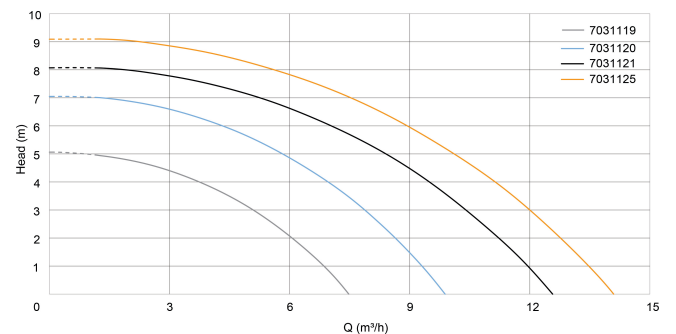

Dompelpomp 1" x 1 1/2" x 1" slangtule x buitendraad x slangtule 2,15A 230VAC blauw type IP 750 (7031121)

TECHNISCHE SPECIFICATIES

Type	IP
Materiaal waaier 1	noryl
Verbinding	slangtule x buitendraad x slangtule
Vlotter	meegeleverd
Spanning	230VAC
Max. temperatuur	35 °C
Max. omgevingstemperatuur	40 °C
Kleur	blauw
Pomphuis	kunststof
MWK	8 m
Maat	1" x 1 1/2" x 1"
Type	750
Vermogen	0.75 kW
Ampère	2,15 A
Max capaciteit	12.6 m ³ /h
BEP Capaciteit	9.6
BEP Opvoerhoogte	3.8

PORlh	6
PORhh	1.5
PORlq	6.72
PORhq	11.52

AFMETINGEN

Db	155 mm
H-1	150 mm
H-2	355 mm
ØDi-1	1 1/2 "

PRODUCTINFORMATIE

Alleen voor schoon water. Met vlotterchakelaar. Max. dompediepte: 5 meter. 8 mtr kabel en DIN stekker