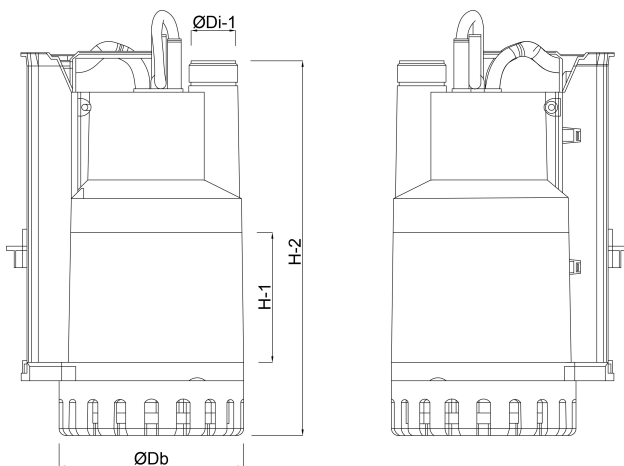

Dompelpomp 1" x 1 1/2" x 1" slangtule x buitendraad x slangtule 2,15A 230VAC blauw type IP 750 (7031121)

TECHNISCHE SPECIFICATIES

Type	IP
Materiaal waaier 1	noryl
Verbinding	slangtule x buitendraad x slangtule
Vlotter	meegeleverd
Spanning	230VAC
Max. temperatuur	35 °C
Max. omgevingstemperatuur	40 °C
Kleur	blauw
Pomphuis	kunststof
MWK	8 m
Maat	1" x 1 1/2" x 1"
Type	750
Vermogen	0.75 kW
Ampère	2,15 A
Max capaciteit	12.6 m ³ /h
BEP Capaciteit	9.6
BEP Opvoerhoogte	3.8

PORlh	6
PORhh	1.5
PORlq	6.72
PORhq	11.52

AFMETINGEN

Db	155 mm
H-1	150 mm
H-2	355 mm
ØDi-1	1 1/2 "

PRODUCTINFORMATIE

Alleen voor schoon water. Met vlotterchakelaar. Max. dompediepte: 5 meter. 8 mtr kabel en DIN stekker