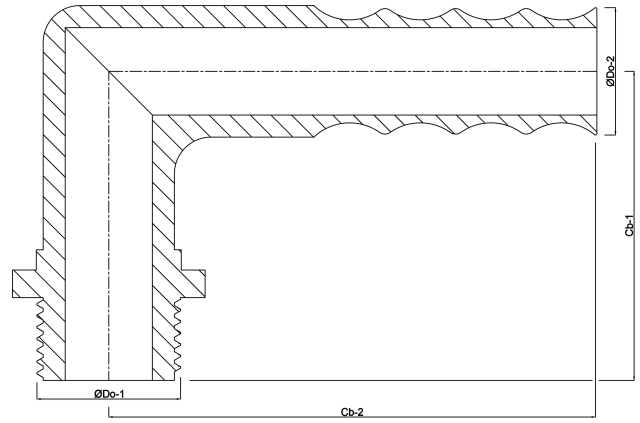

**Bocht 90° PA (nylon) 1/2" x 16  
mm buitendraad x slangtule  
16bar wit (0440543)**

# TECHNISCHE SPECIFICATIES

Kleur wit

Materiaal PA (nylon)

Verbinding buitendraad x slangtule

Max. temperatuur 80 °C

Werkdruk 16 bar

Max. temp. 80 °C

Maat 1/2" x 16 mm

# AFMETINGEN

Cb-1 44.6 mm

Cb-2 38 mm

ØDo-1 1/2 "

ØDo-2 16 mm

β 90 °

**Gegenerereerd op datum: 23-05-2026**

<http://www.bosta.com>