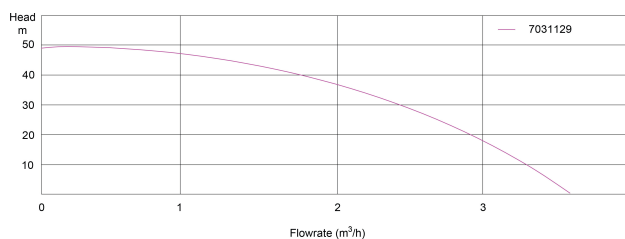

Jetpomp RVS 304 1"
binnendraad 3,2A 230VAC
blauw AJ 50/60 type met
drukschakelaar (7031129)

TECHNISCHE SPECIFICATIES

Kleur	blauw
Type	met drukschakelaar
Materiaal	RVS 304
Pomphuis	RVS 304
Materiaal waaier 1	noryl
Model	AJ 50/60
MWK	50 m
Verbinding	binnendraad
Spanning	230VAC
Max. temperatuur	40 °C
Vermogen	1.1 kW
Ampère	3,2 A
Max capaciteit	3.6 m ³ /h
Pers	1 "
Max. omgevingstemperatuur	40 °C
Zuig	1 "
Maat	1"

BEP Capaciteit 2.4

BEP Opvoerhoogte 31

PORlh 19

PORhh 50

PORlq 0.6

PORhq 3.6

AFMETINGEN

H 210 mm

L 370 mm

W 200 mm

PRODUCTINFORMATIE

Geleverd met 1,5m kabel en DIN-connector

Gegenerereerd op datum: 26-05-2026

<http://www.bosta.com>