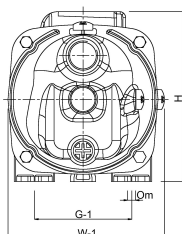

BEP Capaciteit 2.4

BEP Opvoerhoogte 31

PORlh 19

PORhh 50

PORlq 0.6

PORhq 3.6

AFMETINGEN

H 210 mm

L 370 mm

W 200 mm

PRODUCTINFORMATIE

Geleverd met 1,5m kabel en DIN-connector

Gegenerereerd op datum: 26-05-2026

<http://www.bosta.com>