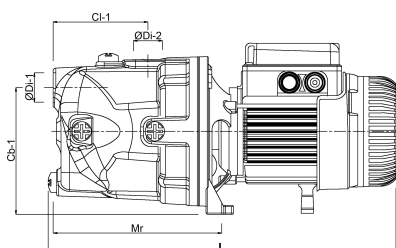

Jetpomp RVS 304 1"
binnendraad 3,2A 230VAC
blauw AJ 50/60 type met
drukschakelaar (7031129)

TECHNISCHE SPECIFICATIES

Kleur	blauw
Type	met drukschakelaar
Materiaal	RVS 304
Pomphuis	RVS 304
Materiaal waaier 1	noryl
Model	AJ 50/60
MWK	50 m
Verbinding	binnendraad
Spanning	230VAC
Max. temperatuur	40 °C
Vermogen	1.1 kW
Ampère	3,2 A
Max capaciteit	3.6 m ³ /h
Pers	1 "
Max. omgevingstemperatuur	40 °C
Zuig	1 "
Maat	1"

BEP Capaciteit 2.4

BEP Opvoerhoogte 31

PORlh 19

PORhh 50

PORlq 0.6

PORhq 3.6

AFMETINGEN

H 210 mm

L 370 mm

W 200 mm

PRODUCTINFORMATIE

Geleverd met 1,5m kabel en DIN-connector

Gegenerereerd op datum: 26-05-2026

<http://www.bosta.com>