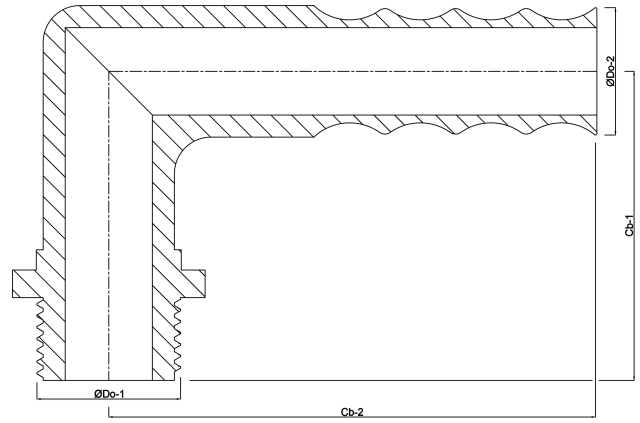

**Knie 90° PP 1" x 25 mm
buitendraad x slangtule 6bar
grijs (0330259)**

TECHNISCHE SPECIFICATIES

Kleur grijs

Materiaal PP

Verbinding buitendraad x slangtule

Werkdruk 6 bar

Max. temp. 80 °C

Maat 1" x 25 mm

AFMETINGEN

Cb-1 66 mm

Cb-2 81 mm

ØDo-1 1 "

ØDo-2 25 mm

β 90 °

Gegenerereerd op datum: 23-05-2026

<http://www.bosta.com>