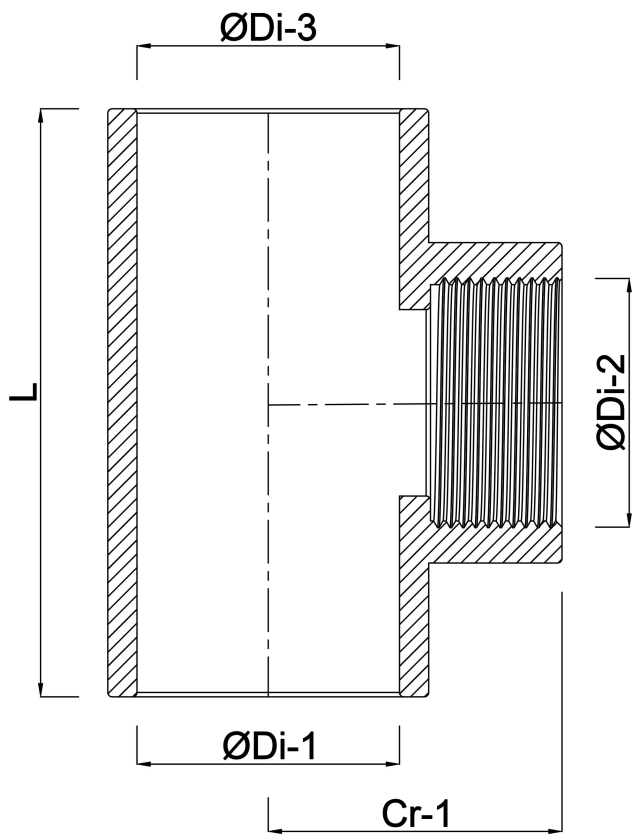

**VDL T-stuk 90° PVC-U 16 mm x
3/8" x 16 mm lijmmof x
binnendraad x lijmmof 16bar
grijs type versterkt (7002546)**

V-L Van de Lande

TECHNISCHE SPECIFICATIES

Kleur	grijs
Materiaal	PVC-U
Type	versterkt
Maat	16 mm x 3/8" x 16 mm
Verbinding	lijmmof x binnendraad x lijmmof
Werkdruk	16 bar

AFMETINGEN

Cr-1	23 mm
F-2	12 mm
L	23 mm
P-1	14 mm
P-3	14 mm
ØDi-1	16 mm
ØDi-2	3/8 "
ØDi-3	16 mm
β	90 °

Gegeneerd op datum: 24-05-2026

<http://www.bosta.com>