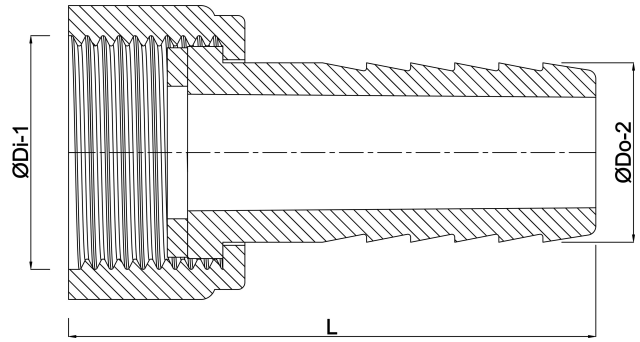

**Slangtule PP 1/2" x 16 mm
wartel binnendraad x slangtule
6bar grijs (0330226)**

TECHNISCHE SPECIFICATIES

Kleur	grijs
Materiaal	PP
Materiaal afdichting	EPDM
Verbinding	wartel binnendraad x slangtule
Werkdruk	6 bar
Max. temp.	80 °C
Maat	1/2" x 16 mm

AFMETINGEN

L	58.5 mm
Lq-2	30.5 mm
ØDi-1	1/2 "
ØDo-2	16 mm

Gegenerereerd op datum: 23-05-2026

<http://www.bosta.com>