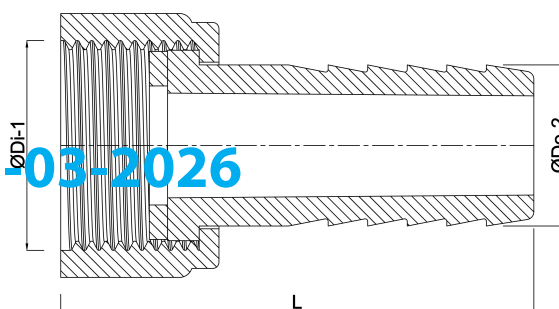

**Slangtule PP 1/2" x 16 mm  
wartel binnendraad x slangtule  
6bar grijs (0330226)**

# TECHNISCHE SPECIFICATIES

Kleur	grijs
Materiaal	PP
Materiaal afdichting	EPDM
Verbinding	wartel binnendraad x slangtule
Werkdruk	6 bar
Max. temp.	80 °C
Maat	1/2" x 16 mm

# AFMETINGEN

L	58.5 mm
Lq-2	30.5 mm
ØDi-1	1/2 "
ØDo-2	16 mm

Gegenerereerd op datum: 13-03-2026

<http://www.bosta.com>